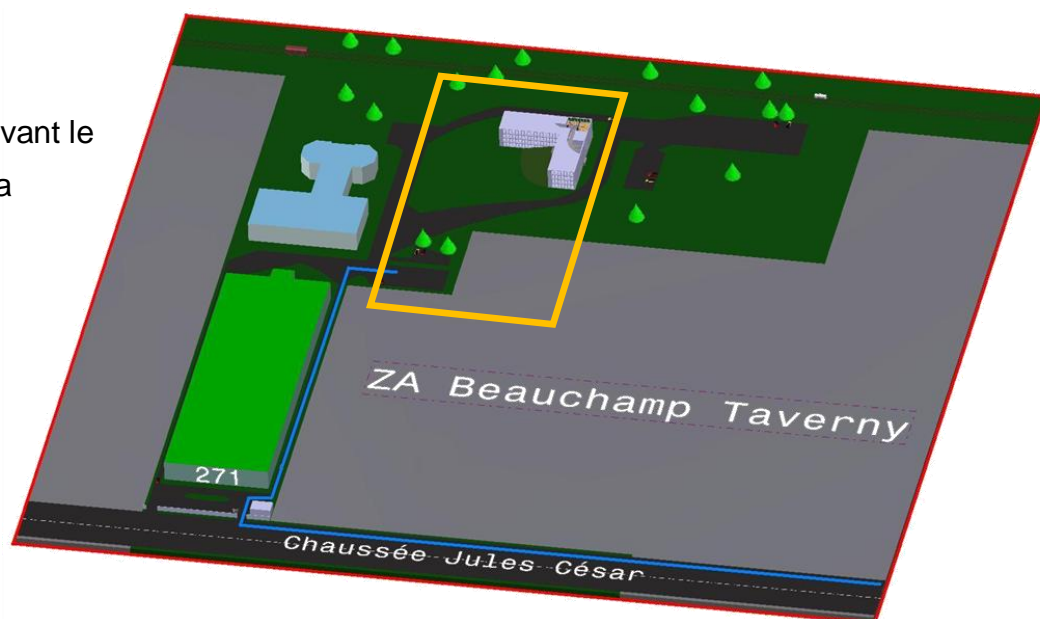

## Coordonnées

271 Chaussée Jules César

95250 BEAUCHAMP

Téléphone : 01 30 40 18 39

Email : [po2010@imp2-cao.fr](mailto:po2010@imp2-cao.fr)

Site : [www.po2010.imp2-cao.fr](http://www.po2010.imp2-cao.fr)

Coordonnées GPS : Est : 2.17743 Nord : 49.01356

## Plans d'accès

A partir de l'A15, prendre la sortie 5.1 pour la D411 en direction de Pierrelaye, Herblay centre, ZA Beauchamp - Taverny et suivre les indications suivantes.

Une fois arrivé devant le bâtiment 271 de la Chaussée Jules César, prendre la petite voie sur la droite pour accéder au parking visiteur.