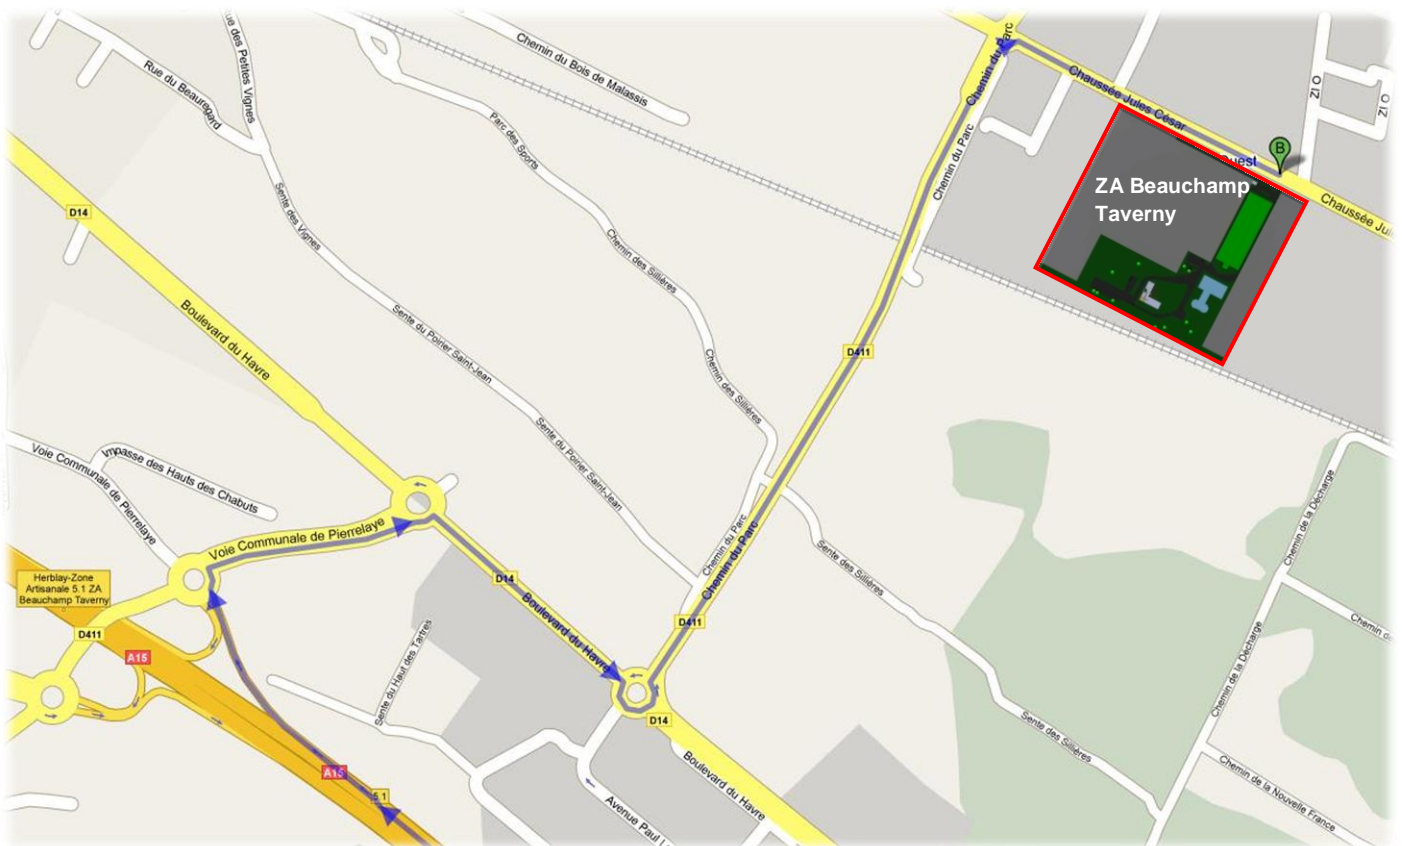

## Coordonnées

271 Chaussée Jules César

95250 BEAUCHAMP

Téléphone : 01 30 40 18 39

Email : [po2010@imp2-cao.fr](mailto:po2010@imp2-cao.fr)

Site : [www.po2010.imp2-cao.fr](http://www.po2010.imp2-cao.fr)

Coordonnées GPS : Est : 2.17743 Nord : 49.01356

## Plans d'accès

A partir de l'A15, prendre la sortie 5.1 pour la D411 en direction de Pierrelaye, Herblay centre, ZA Beauchamp - Taverny et suivre les indications suivantes.

Une fois arrivé devant le bâtiment 271 de la Chaussée Jules César, prendre la petite voie sur la droite pour accéder au parking visiteur.